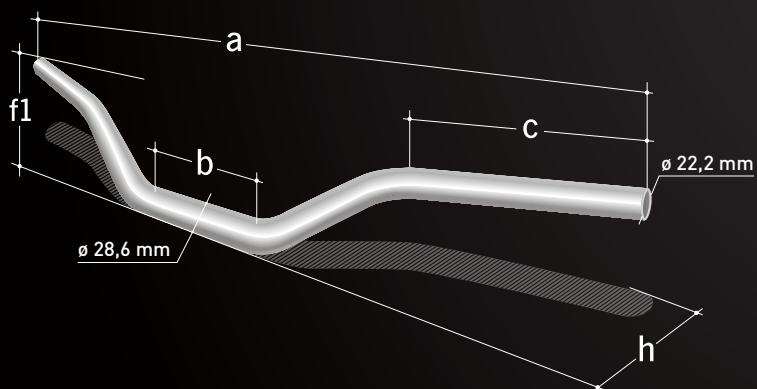

# X-LINE

## HANDLEBARS

ORDER CODE	MODEL	COLOR	DIMENSIONS IN MM				
			a	b	c	f1	h
0723198	AX2 Big-Enduro Handlebar	Silver	827	134	230	206	100
0721245	MX2 Motocross, Supermoto	Silver	808	135	189	119	77
0723050	CX »Street«	Silver	805	135	200	117	76
0721053	EX Enduro	Silver	795	135	186	120	87
0721055	SX Supercross, Supermoto, Motocross	Silver	808	135	189	120	63
0723248	TX Touring	Black	797	139	217	138	97
0723247	FX Streetfighter	Black	750	137	210	98	107
0723221	SX »Street«	Black	808	135	189	120	63
0723283	CPX – Chris Pfeiffer Edition	Black	797	131	231	113	76