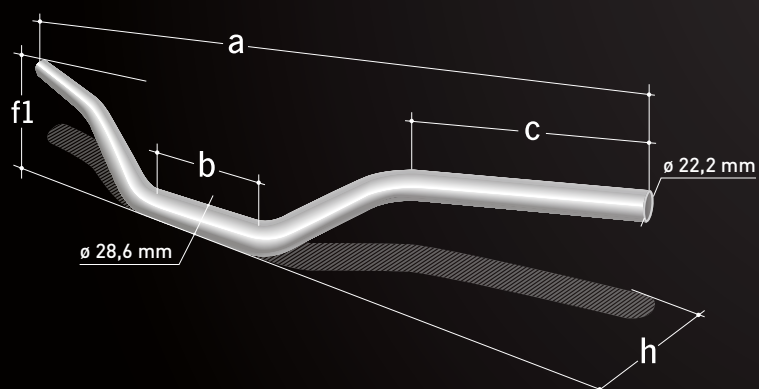

X-LINE

HANDLEBARS

| ORDER CODE | MODEL | COLOR | DIMENSIONS IN MM | | | | |
|------------|-------------------------------------|--------|------------------|-----|-----|-----|-----|
| | | | a | b | c | f1 | h |
| 0723198 | AX2 Big-Enduro Handlebar | Silver | 827 | 134 | 230 | 206 | 100 |
| 0721245 | MX2 Motocross, Supermoto | Silver | 808 | 135 | 189 | 119 | 77 |
| 0723050 | CX »Street« | Silver | 805 | 135 | 200 | 117 | 76 |
| 0721053 | EX Enduro | Silver | 795 | 135 | 186 | 120 | 87 |
| 0721055 | SX Supercross, Supermoto, Motocross | Silver | 808 | 135 | 189 | 120 | 63 |
| 0723248 | TX Touring | Black | 797 | 139 | 217 | 138 | 97 |
| 0723247 | FX Streetfighter | Black | 750 | 137 | 210 | 98 | 107 |
| 0723221 | SX »Street« | Black | 808 | 135 | 189 | 120 | 63 |
| 0723283 | CPX – Chris Pfeiffer Edition | Black | 797 | 131 | 231 | 113 | 76 |